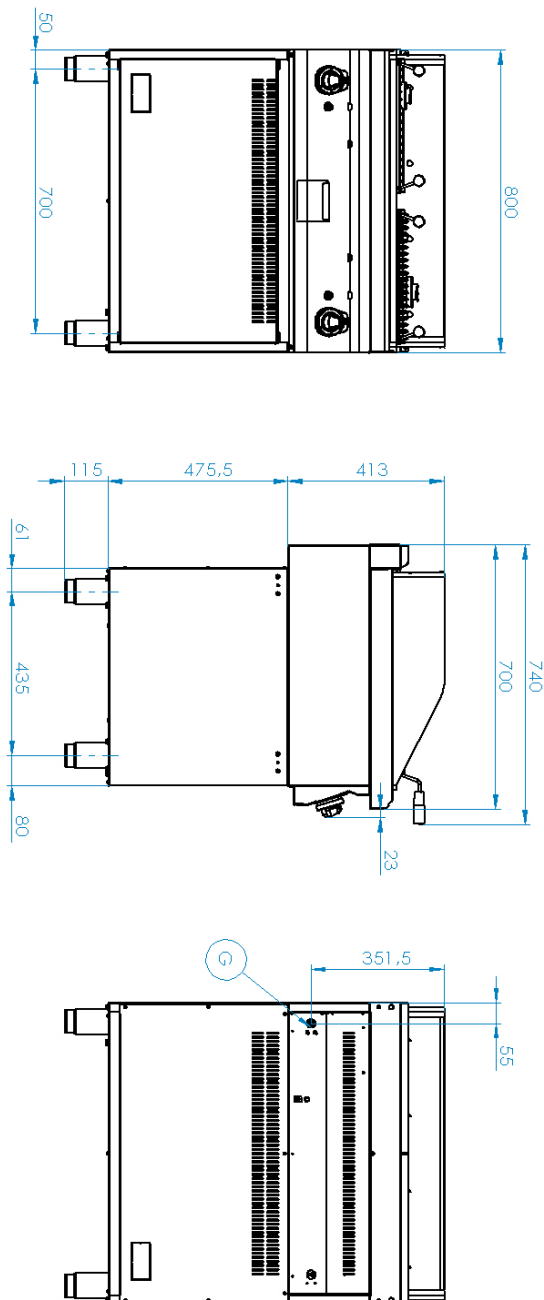

Technisches Datenblatt

Technische Zeichnung

Lavagrill Gas doppelt 2x 52x36 mit Unterbau

Modell

SAP -Code

00110079